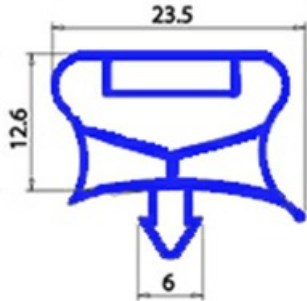

2123047

GUARNIZIONE MAGNETICA AD INCASTRO 415X620MM QQ7 O.D.

Data: 23-12-2024

ORIGINAL
OSP
SPARE PARTS**Dati tecnici**

LATO CORTO mm	A=415mm
LATO LUNGO mm	B=620mm
TIPO PROFILO	QQ7