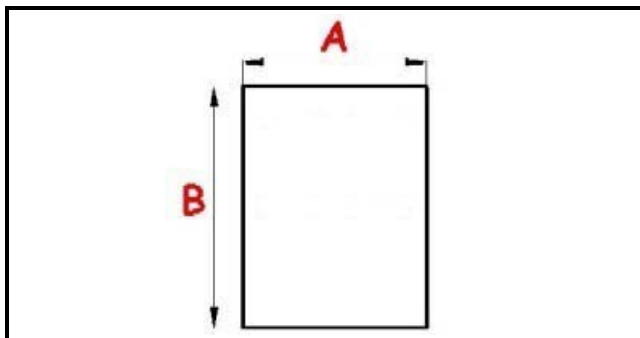

2123049

**GUARNIZIONE MAGNETICA AD INCASTRO 410X650MM QQ1 O.D.**

Data: 23-11-2024

ORIGINAL  
**OSP**  
SPARE PARTS**Dati tecnici**

LATO CORTO mm	A=410mm
LATO LUNGO mm	B=650mm
TIPO PROFILO	QQ1