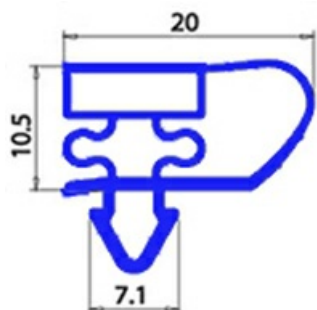

2123053

GUARNIZIONE MAGNETICA AD INCASTRO 585X1520MM YY22 O.D.

Data: 23-01-2025

ORIGINAL
OSP
SPARE PARTS**Dati tecnici**

LATO CORTO mm	A=585mm
LATO LUNGO mm	B=1520mm
TIPO PROFILO	YY22