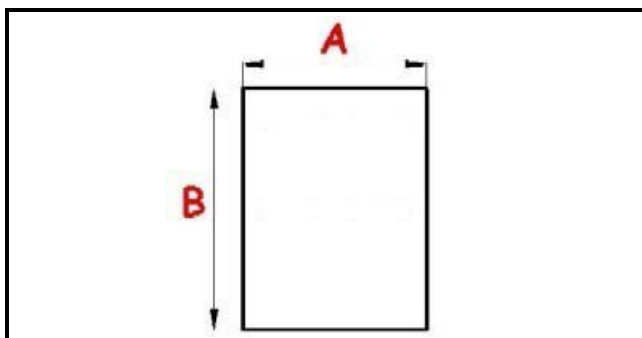

2123053

GUARNIZIONE MAGNETICA AD INCASTRO 585X1520MM YY22 O.D.

Data: 23-01-2025

ORIGINAL
OSP
SPARE PARTS**Dati tecnici**

LATO CORTO mm	A=585mm
LATO LUNGO mm	B=1520mm
TIPO PROFILO	YY22