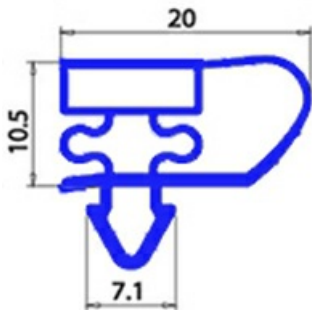

2123053

GUARNIZIONE MAGNETICA AD INCASTRO 585X1520MM YY22 O.D.

Data: 23-12-2024

**ORIGINAL
OSP
SPARE PARTS****Dati tecnici**

LATO CORTO mm	A=585mm
LATO LUNGO mm	B=1520mm
TIPO PROFILO	YY22