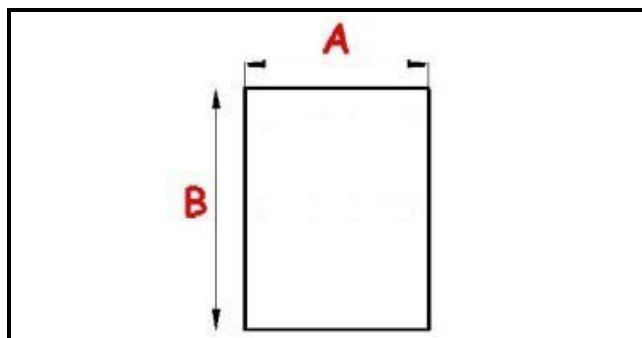

2123061

GUARNIZIONE MAGNETICA AD INCASTRO 560X1415MM QQ1 O.D.

Data: 23-01-2025

ORIGINAL
OSP
SPARE PARTS**Dati tecnici**

LATO CORTO mm	A=560mm
LATO LUNGO mm	B=1415mm
TIPO PROFILO	QQ1