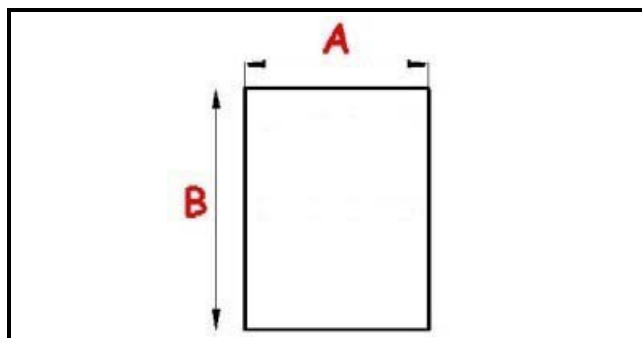

2123061

GUARNIZIONE MAGNETICA AD INCASTRO 560X1415MM QQ1 O.D.

Data: 27-11-2024

ORIGINAL
OSP
SPARE PARTS**Dati tecnici**

LATO CORTO mm	A=560mm
LATO LUNGO mm	B=1415mm
TIPO PROFILO	QQ1