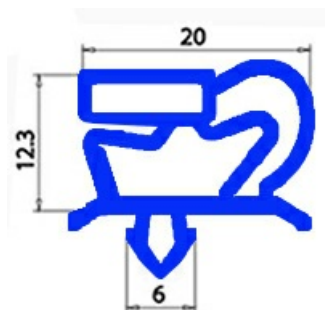

2123061

GUARNIZIONE MAGNETICA AD INCASTRO 560X1415MM QQ1 O.D.

Data: 27-11-2024

ORIGINAL
OSP
SPARE PARTS**Dati tecnici**

LATO CORTO mm	A=560mm
LATO LUNGO mm	B=1415mm
TIPO PROFILO	QQ1