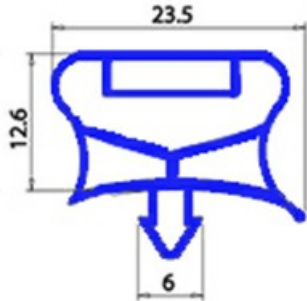

2123065

**GUARNIZIONE MAGNETICA AD INCASTRO 730X1800MM QQ7 O.D.**

Data: 05-03-2025

ORIGINAL  
**OSP**  
SPARE PARTS**Dati tecnici**

LATO CORTO mm	A=730mm
LATO LUNGO mm	B=1800mm
TIPO PROFILO	QQ7