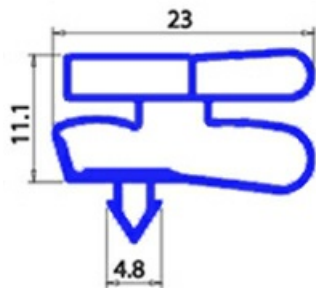

2123066

**GUARNIZIONE MAGNETICA AD INCASTRO 420X475MM XX3 O.D.**

Data: 23-01-2025

ORIGINAL  
**OSP**  
SPARE PARTS**Dati tecnici**

|               |         |
|---------------|---------|
| LATO CORTO mm | A=420mm |
| LATO LUNGO mm | B=475mm |
| TIPO PROFILO  | XX3     |