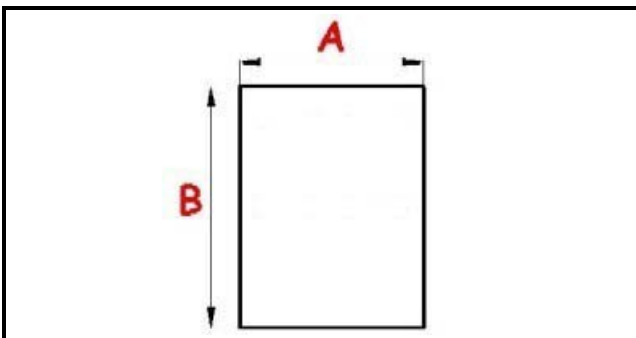

2123066

GUARNIZIONE MAGNETICA AD INCASTRO 420X475MM XX3 O.D.

Data: 23-11-2024

ORIGINAL
OSP
SPARE PARTS**Dati tecnici**

LATO CORTO mm	A=420mm
LATO LUNGO mm	B=475mm
TIPO PROFILO	XX3