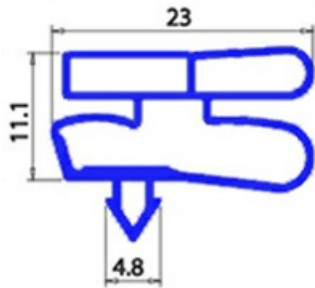

2123066

GUARNIZIONE MAGNETICA AD INCASTRO 420X475MM XX3 O.D.

Data: 23-11-2024

ORIGINAL
OSP
SPARE PARTS**Dati tecnici**

LATO CORTO mm	A=420mm
LATO LUNGO mm	B=475mm
TIPO PROFILO	XX3