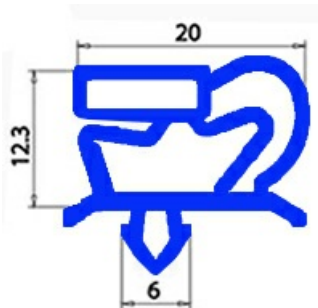

2123069

GUARNIZIONE MAGNETICA AD INCASTRO 325X545MM QQ1 O.D.

Data: 23-12-2024

ORIGINAL
OSP
SPARE PARTS**Dati tecnici**

LATO CORTO mm	A=325mm
LATO LUNGO mm	B=545mm
TIPO PROFILO	QQ1