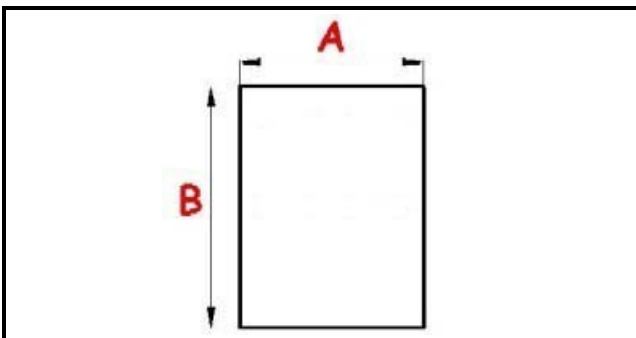

2123069

GUARNIZIONE MAGNETICA AD INCASTRO 325X545MM QQ1 O.D.

Data: 23-12-2024

ORIGINAL
OSP
SPARE PARTS**Dati tecnici**

LATO CORTO mm	A=325mm
LATO LUNGO mm	B=545mm
TIPO PROFILO	QQ1