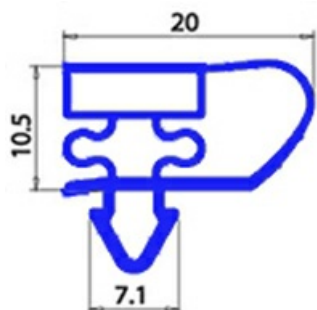

2123074

GUARNIZIONE MAGNETICA AD INCASTRO 495X1350MM YY22 O.D.

Data: 23-11-2024

ORIGINAL
OSP
SPARE PARTS**Dati tecnici**

LATO CORTO mm	A=495mm
LATO LUNGO mm	B=1350mm
TIPO PROFILO	YY22