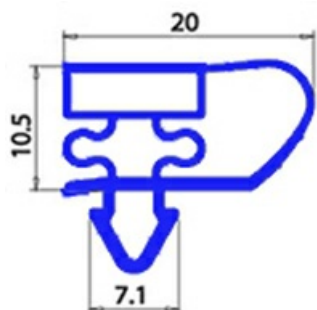

2123074

**GUARNIZIONE MAGNETICA AD INCASTRO 495X1350MM YY22 O.D.**

Data: 05-03-2025

ORIGINAL  
**OSP**  
SPARE PARTS**Dati tecnici**

LATO CORTO mm	A=495mm
LATO LUNGO mm	B=1350mm
TIPO PROFILO	YY22