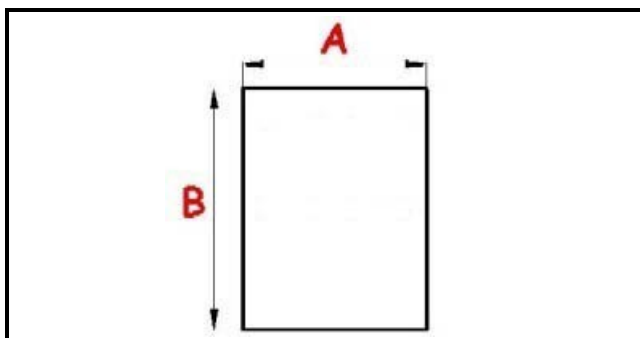

2123074

GUARNIZIONE MAGNETICA AD INCASTRO 495X1350MM YY22 O.D.

Data: 23-11-2024

ORIGINAL
OSP
SPARE PARTS**Dati tecnici**

LATO CORTO mm	A=495mm
LATO LUNGO mm	B=1350mm
TIPO PROFILO	YY22