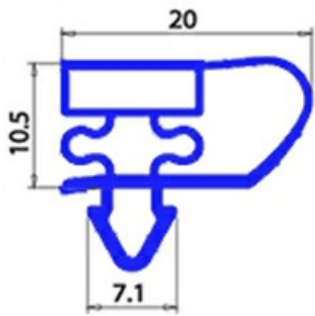

2123074

GUARNIZIONE MAGNETICA AD INCASTRO 495X1350MM YY22 O.D.

Data: 20-04-2025

ORIGINAL
OSP
SPARE PARTS

Dati tecnici

LATO CORTO mm	A=495mm
LATO LUNGO mm	B=1350mm
TIPO PROFILO	YY22