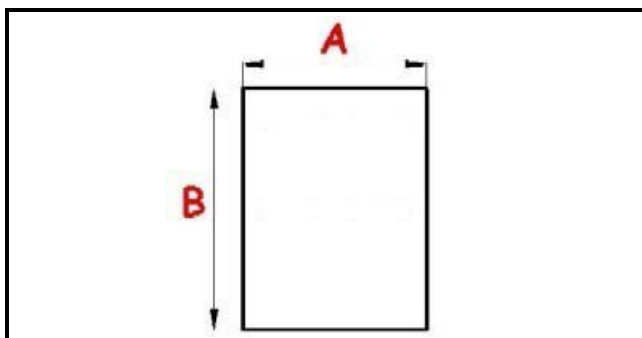

2123074

**GUARNIZIONE MAGNETICA AD INCASTRO 495X1350MM YY22 O.D.**

Data: 05-03-2025

ORIGINAL  
**OSP**  
SPARE PARTS**Dati tecnici**

LATO CORTO mm	A=495mm
LATO LUNGO mm	B=1350mm
TIPO PROFILO	YY22