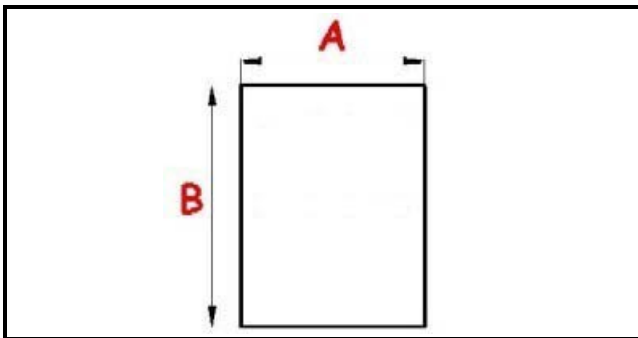

2123074

GUARNIZIONE MAGNETICA AD INCASTRO 495X1350MM YY22 O.D.

Data: 20-04-2025

ORIGINAL
OSP
SPARE PARTS

Dati tecnici

LATO CORTO mm	A=495mm
LATO LUNGO mm	B=1350mm
TIPO PROFILO	YY22