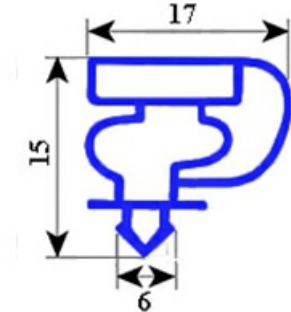

2123075

GUARNIZIONE MAGNETICA AD INCASTRO 705X735MM XX8 O.D.

Data: 05-03-2025

ORIGINAL
OSP
SPARE PARTS**Dati tecnici**

LATO CORTO mm	A=705mm
LATO LUNGO mm	B=735mm
TIPO PROFILO	XX8