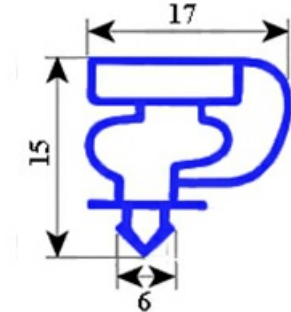

2123075

GUARNIZIONE MAGNETICA AD INCASTRO 705X735MM XX8 O.D.

Data: 23-12-2024

ORIGINAL
OSP
SPARE PARTS**Dati tecnici**

LATO CORTO mm	A=705mm
LATO LUNGO mm	B=735mm
TIPO PROFILO	XX8