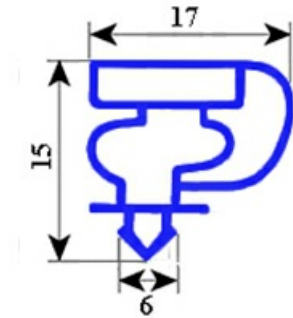

# GUARNIZIONE MAGNETICA AD INCASTRO 705X735MM XX8 O.D.

Data: 20-04-2025

ORIGINAL  
**OSP**  
SPARE PARTS

## Dati tecnici

LATO CORTO mm	A=705mm
LATO LUNGO mm	B=735mm
TIPO PROFILO	XX8