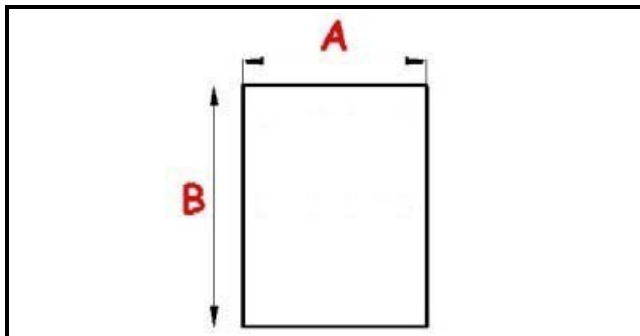

# GUARNIZIONE MAGNETICA AD INCASTRO 705X735MM XX8 O.D.

Data: 20-04-2025

ORIGINAL  
**OSP**  
SPARE PARTS

## Dati tecnici

LATO CORTO mm	A=705mm
LATO LUNGO mm	B=735mm
TIPO PROFILO	XX8