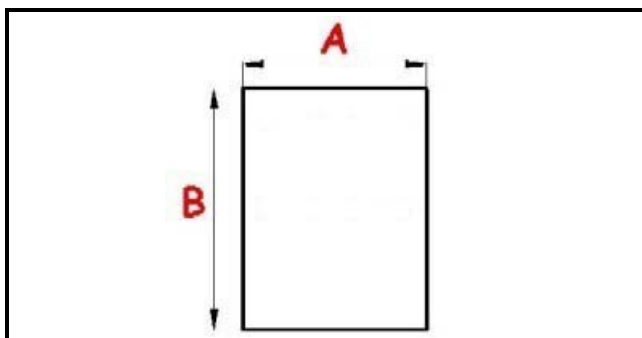

2123076

GUARNIZIONE MAGNETICA AD INCASTRO 625X730MM YY22 O.D.

Data: 24-01-2025

ORIGINAL
OSP
SPARE PARTS**Dati tecnici**

LATO CORTO mm	A=625mm
LATO LUNGO mm	B=730mm
TIPO PROFILO	YY22