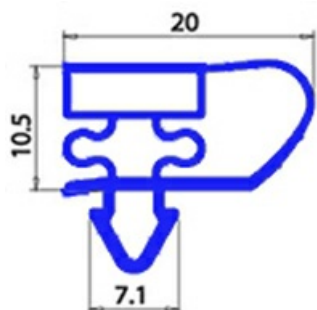

2123076

GUARNIZIONE MAGNETICA AD INCASTRO 625X730MM YY22 O.D.

Data: 24-01-2025

ORIGINAL
OSP
SPARE PARTS**Dati tecnici**

LATO CORTO mm	A=625mm
LATO LUNGO mm	B=730mm
TIPO PROFILO	YY22