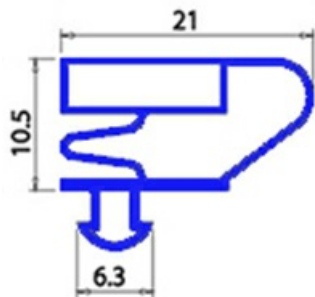

2123079

GUARNIZIONE MAGNETICA AD INCASTRO 390X630MM QQ4 O.D.

Data: 23-11-2024

ORIGINAL
OSP
SPARE PARTS**Dati tecnici**

LATO CORTO mm	A=390mm
LATO LUNGO mm	B=630mm
TIPO PROFILO	QQ4