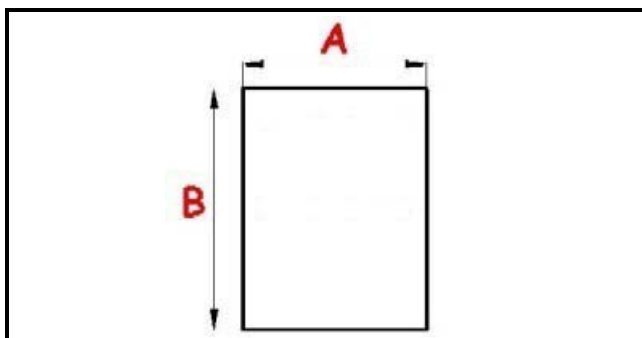

2123079

GUARNIZIONE MAGNETICA AD INCASTRO 390X630MM QQ4 O.D.

Data: 23-11-2024

ORIGINAL
OSP
SPARE PARTS**Dati tecnici**

LATO CORTO mm	A=390mm
LATO LUNGO mm	B=630mm
TIPO PROFILO	QQ4