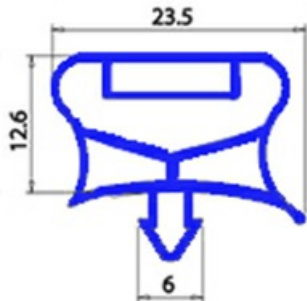

2123084

**GUARNIZIONE MAGNETICA AD INCASTRO 380X585MM QQ7 O.D.**

Data: 05-03-2025

ORIGINAL  
**OSP**  
SPARE PARTS**Dati tecnici**

LATO CORTO mm	A=380mm
LATO LUNGO mm	B=585mm
TIPO PROFILO	QQ7