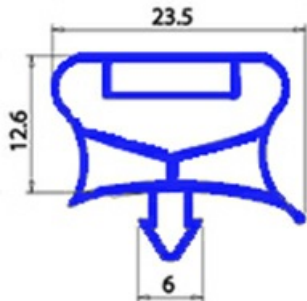

2123085

GUARNIZIONE MAGNETICA AD INCASTRO 270X380MM QQ7 O.D.

Data: 24-01-2025

ORIGINAL
OSP
SPARE PARTS**Dati tecnici**

LATO CORTO mm	A=270mm
LATO LUNGO mm	B=380mm
TIPO PROFILO	QQ7