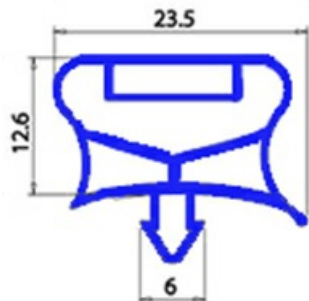

2123086

**GUARNIZIONE MAGNETICA AD INCASTRO 380X385MM QQ7 O.D.**

Data: 24-01-2025

ORIGINAL  
**OSP**  
SPARE PARTS**Dati tecnici**

LATO CORTO mm	A=380mm
LATO LUNGO mm	B=385mm
TIPO PROFILO	QQ7