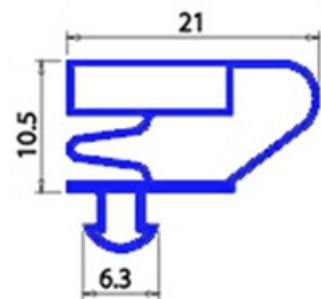

2123089

GUARNIZIONE MAGNETICA AD INCASTRO 280X425mm QQ4

Data: 23-12-2024

ORIGINAL
OSP
SPARE PARTS**Dati tecnici**

LATO CORTO mm	A=280mm
LATO LUNGO mm	B=425mm
TIPO PROFILO	QQ4