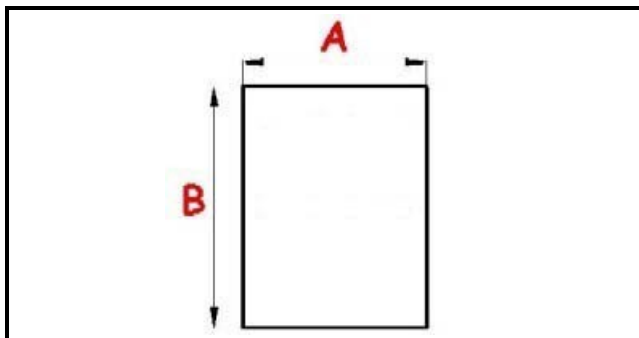

2123090

GUARNIZIONE MAGNETICA AD INCASTRO 450X690MM QQ1 O.D.

Data: 23-12-2024

ORIGINAL
OSP
SPARE PARTS**Dati tecnici**

LATO CORTO mm	A=450mm
LATO LUNGO mm	B=690mm
TIPO PROFILO	QQ1