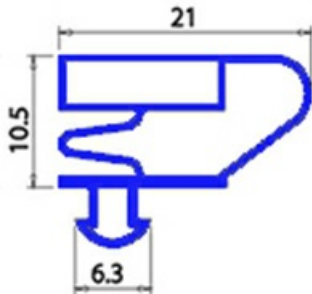

2123091

**GUARNIZIONE MAGNETICA AD INCASTRO 720X960MM QQ4 O.D.**

Data: 24-01-2025

ORIGINAL  
**OSP**  
SPARE PARTS**Dati tecnici**

LATO CORTO mm	A=720mm
LATO LUNGO mm	B=960mm
TIPO PROFILO	QQ4