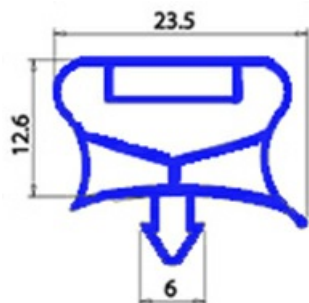

2123100

**GUARNIZIONE MAGNETICA AD INCASTRO 520X645mm QQ7 O.D.**

Data: 23-11-2024

ORIGINAL  
**OSP**  
SPARE PARTS**Dati tecnici**

LATO CORTO mm	A=520mm
LATO LUNGO mm	B=645mm
TIPO PROFILO	QQ7