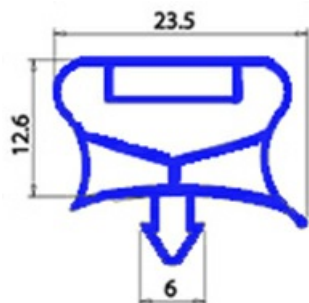

2123100

**GUARNIZIONE MAGNETICA AD INCASTRO 520X645mm QQ7 O.D.**

Data: 24-01-2025

ORIGINAL  
**OSP**  
SPARE PARTS**Dati tecnici**

LATO CORTO mm	A=520mm
LATO LUNGO mm	B=645mm
TIPO PROFILO	QQ7