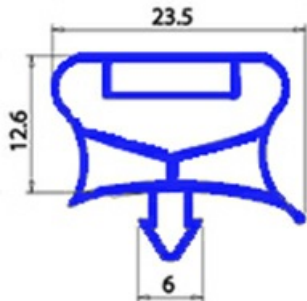

2123100

GUARNIZIONE MAGNETICA AD INCASTRO 520X645mm QQ7 O.D.

Data: 05-03-2025

ORIGINAL
OSP
SPARE PARTS**Dati tecnici**

LATO CORTO mm	A=520mm
LATO LUNGO mm	B=645mm
TIPO PROFILO	QQ7