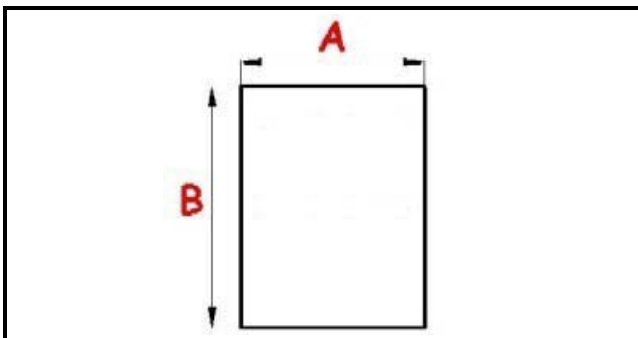

2123100

GUARNIZIONE MAGNETICA AD INCASTRO 520X645mm QQ7 O.D.

Data: 05-03-2025

ORIGINAL
OSP
SPARE PARTS**Dati tecnici**

LATO CORTO mm	A=520mm
LATO LUNGO mm	B=645mm
TIPO PROFILO	QQ7