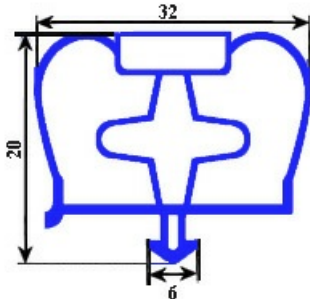

2123102

GUARNIZIONE MAGNETICA AD INCASTRO 660X1420mm YY29

Data: 23-11-2024

ORIGINAL
OSP
SPARE PARTS**Dati tecnici**

LATO CORTO mm	A=660mm
LATO LUNGO mm	B=1420mm
TIPO PROFILO	YY29