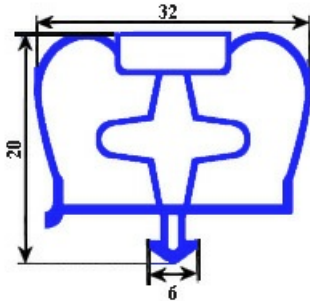

2123102

**GUARNIZIONE MAGNETICA AD INCASTRO 660X1420mm YY29**

Data: 23-12-2024

ORIGINAL  
**OSP**  
SPARE PARTS**Dati tecnici**

LATO CORTO mm	A=660mm
LATO LUNGO mm	B=1420mm
TIPO PROFILO	YY29