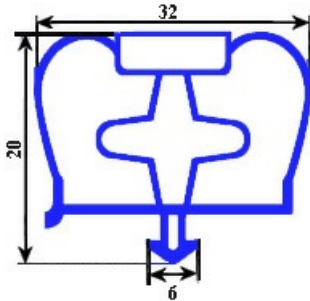

2123102

GUARNIZIONE MAGNETICA AD INCASTRO 660X1420mm YY29

Data: 05-03-2025

ORIGINAL
OSP
SPARE PARTS**Dati tecnici**

LATO CORTO mm	A=660mm
LATO LUNGO mm	B=1420mm
TIPO PROFILO	YY29