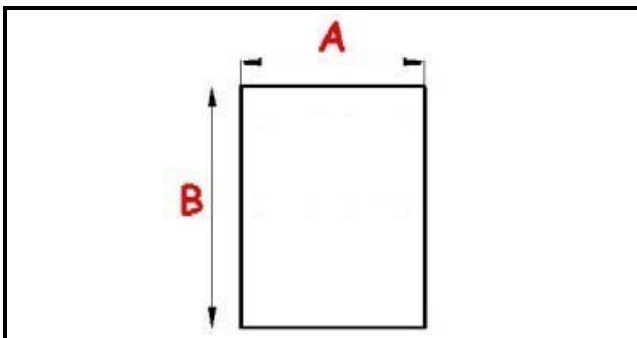

2123103

**GUARNIZIONE MAGNETICA AD INCASTRO 320X430MM QQ7**

Data: 24-01-2025

**Dati tecnici**

LATO CORTO mm	A=320mm
LATO LUNGO mm	B=430mm
TIPO PROFILO	QQ7