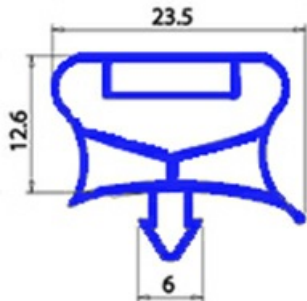

2123103

**GUARNIZIONE MAGNETICA AD INCASTRO 320X430MM QQ7**

Data: 24-01-2025

**Dati tecnici**

LATO CORTO mm	A=320mm
LATO LUNGO mm	B=430mm
TIPO PROFILO	QQ7