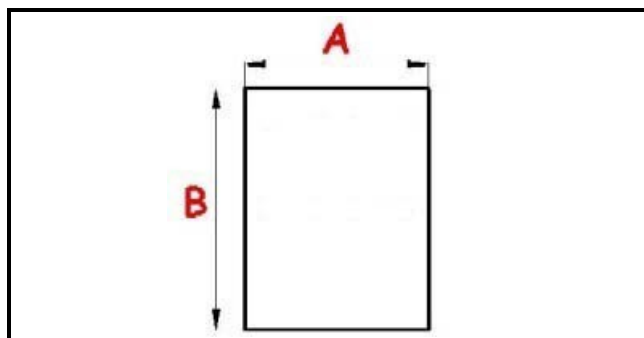

2123107

GUARNIZIONE MAGNETICA AD INCASTRO 550X635mm QQ1 O.D.

Data: 23-11-2024

**Dati tecnici**

LATO CORTO mm	A=550mm
LATO LUNGO mm	B=635mm
TIPO PROFILO	QQ1