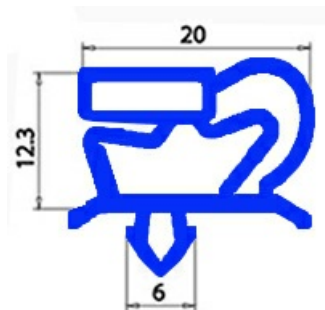

2123107

GUARNIZIONE MAGNETICA AD INCASTRO 550X635mm QQ1 O.D.

Data: 23-11-2024

**Dati tecnici**

LATO CORTO mm	A=550mm
LATO LUNGO mm	B=635mm
TIPO PROFILO	QQ1