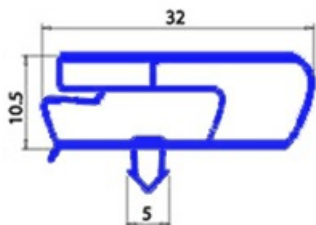

2123109

**GUARNIZIONE MAGNETICA AD INCASTRO 485X640MM YY4 O.D.**

Data: 23-12-2024

**Dati tecnici**

LATO CORTO mm	A=485mm
LATO LUNGO mm	B=640mm
TIPO PROFILO	YY4