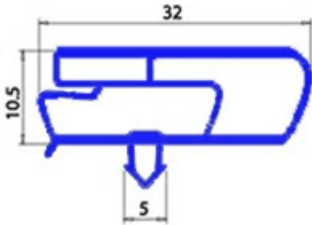

2123109

GUARNIZIONE MAGNETICA AD INCASTRO 485X640MM YY4 O.D.

Data: 23-11-2024

**Dati tecnici**

LATO CORTO mm	A=485mm
LATO LUNGO mm	B=640mm
TIPO PROFILO	YY4