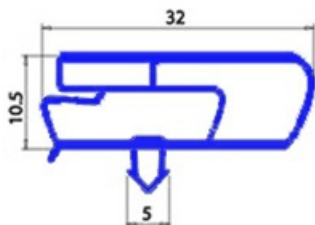

2123109

**GUARNIZIONE MAGNETICA AD INCASTRO 485X640MM YY4 O.D.**

Data: 05-03-2025

**Dati tecnici**

LATO CORTO mm	A=485mm
LATO LUNGO mm	B=640mm
TIPO PROFILO	YY4