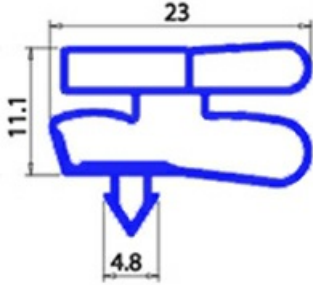

2123110

GUARNIZIONE MAGNETICA AD INCASTRO 410X570mm XX3 O.D.

Data: 24-01-2025

**Dati tecnici**

LATO CORTO mm	A=410mm
LATO LUNGO mm	B=570mm
TIPO PROFILO	XX3