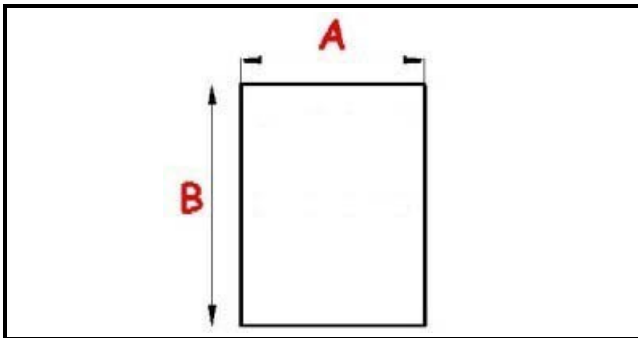

2123110

GUARNIZIONE MAGNETICA AD INCASTRO 410X570mm XX3 O.D.

Data: 24-01-2025

**Dati tecnici**

LATO CORTO mm	A=410mm
LATO LUNGO mm	B=570mm
TIPO PROFILO	XX3