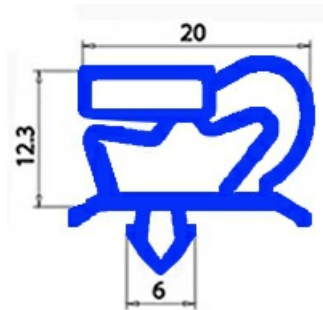

2123117

GUARNIZIONE PORTA EF10.1 (505x365-qq1)

Data: 05-03-2025

**Dati tecnici**

LATO CORTO mm	A=365MM
LATO LUNGO mm	B=505MM
TIPO PROFILO	QQ1

Codici produttore

IRINOX SPA