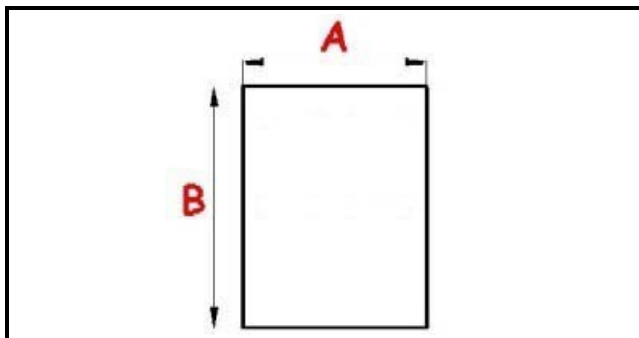

2123117

GUARNIZIONE PORTA EF10.1 (505x365-qq1)

Data: 05-03-2025

**Dati tecnici**

LATO CORTO mm	A=365MM
LATO LUNGO mm	B=505MM
TIPO PROFILO	QQ1

Codici produttore

IRINOX SPA