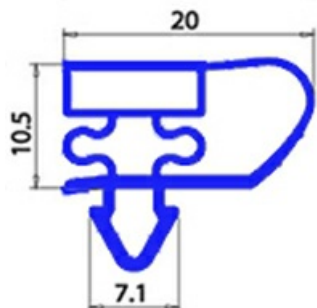

2123118

**GUARNIZIONE MAGNETICA AD INCASTRO 665X1565 YY22 O.D.**

Data: 24-01-2025

**Dati tecnici**

LATO CORTO mm	A=665mm
LATO LUNGO mm	B=1565mm
TIPO PROFILO	YY22