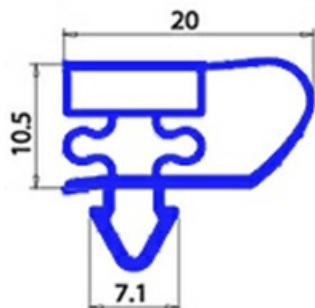

2123118

GUARNIZIONE MAGNETICA AD INCASTRO 665X1565 YY22 O.D.

Data: 23-12-2024

**Dati tecnici**

LATO CORTO mm	A=665mm
LATO LUNGO mm	B=1565mm
TIPO PROFILO	YY22