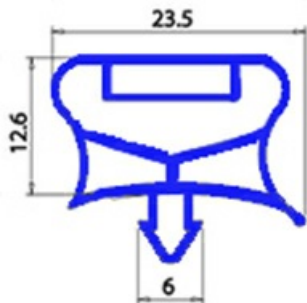

2123138

GUARNIZIONE MAGNETICA AD INCASTRO 395X610MM QQ7 O.D.

Data: 24-01-2025

**Dati tecnici**

LATO CORTO mm	A=395mm
LATO LUNGO mm	B=610mm
TIPO PROFILO	QQ7