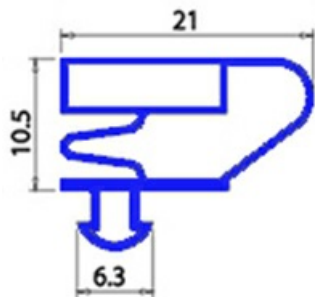

2123139

GUARNIZIONE MAGNETICA AD INCASTRO 660X740MM QQ4 O.D.

Data: 23-11-2024

**Dati tecnici**

LATO CORTO mm	A=660mm
LATO LUNGO mm	B=740mm
TIPO PROFILO	QQ4