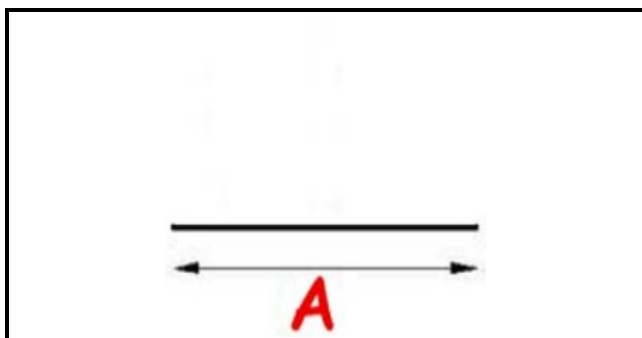

2123141

GUARNIZIONE MAGNETICA AD INCASTRO BARRA 2500MM YY28

Data: 23-11-2024

Dati tecnici

LATO LUNGO mm	A=2500mm
TIPO PROFILO	YY28