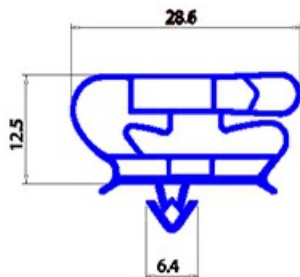

2123141

GUARNIZIONE MAGNETICA AD INCASTRO BARRA 2500MM YY28

Data: 04-03-2025