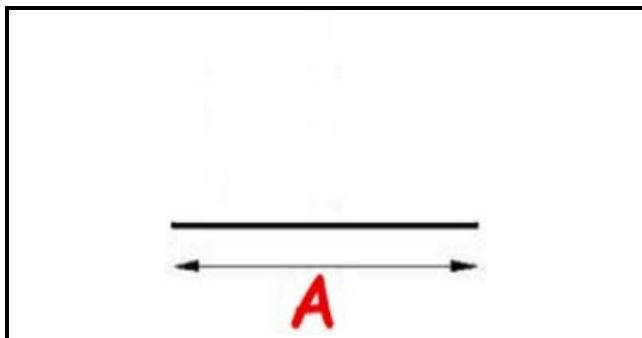

2123141

GUARNIZIONE MAGNETICA AD INCASTRO BARRA 2500MM YY28

Data: 04-03-2025

**Dati tecnici**

LATO LUNGO mm	A=2500mm
TIPO PROFILO	YY28