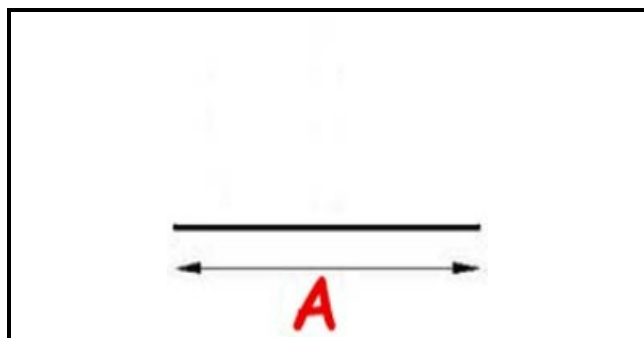

### Dati tecnici

LATO LUNGO mm	A=2500mm
TIPO PROFILO	YY28