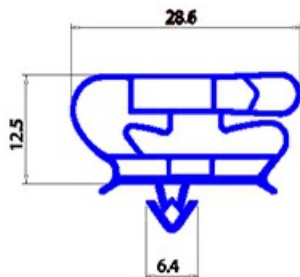

2123141

GUARNIZIONE MAGNETICA AD INCASTRO BARRA 2500MM YY28

Data: 04-03-2025

**Dati tecnici**

LATO LUNGO mm	A=2500mm
TIPO PROFILO	YY28