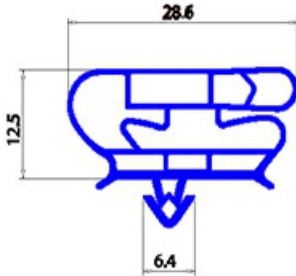

2123141

GUARNIZIONE MAGNETICA AD INCASTRO BARRA 2500MM YY28

Data: 23-12-2024

Dati tecnici

LATO LUNGO mm	A=2500mm
TIPO PROFILO	YY28