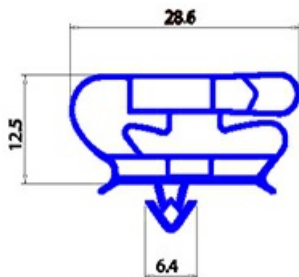

2123141

GUARNIZIONE MAGNETICA AD INCASTRO BARRA 2500MM YY28

Data: 23-11-2024

Dati tecnici

LATO LUNGO mm	A=2500mm
TIPO PROFILO	YY28