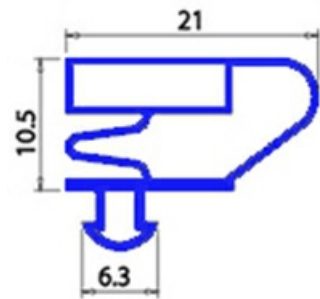

2123144

**GUARNIZIONE MAGNETICA AD INCASTRO 498X705MM QQ4 O.D.**

Data: 05-03-2025

**Dati tecnici**

LATO CORTO mm	A=498mm
LATO LUNGO mm	B=705mm
TIPO PROFILO	QQ4