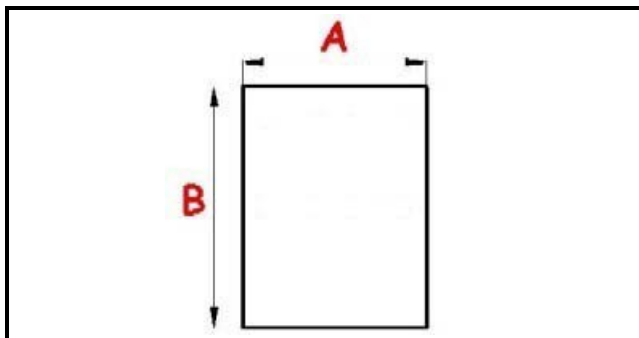

2123145

GUARNIZIONE PORTA E20F-XX 013 0754X1889

Data: 11-01-2025

ORIGINAL
OSP
SPARE PARTS**Dati tecnici**

LATO CORTO mm	A=760mm
LATO LUNGO mm	B=1890mm
TIPO PROFILO	QQ1

Codici produttore

CASTEL MAC SRL