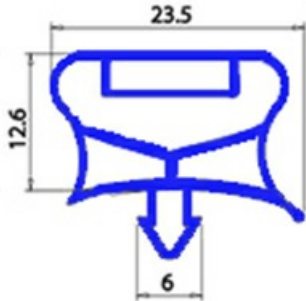

2123146

**GUARNIZIONE MAGNETICA AD INCASTRO 436X1167MM QQ7**

Data: 23-12-2024

**Dati tecnici**

LATO CORTO mm	A=436mm
LATO LUNGO mm	B=1167mm
TIPO PROFILO	QQ7