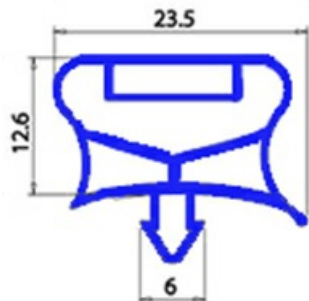

2123146

GUARNIZIONE MAGNETICA AD INCASTRO 436X1167MM QQ7

Data: 24-01-2025

**Dati tecnici**

LATO CORTO mm	A=436mm
LATO LUNGO mm	B=1167mm
TIPO PROFILO	QQ7