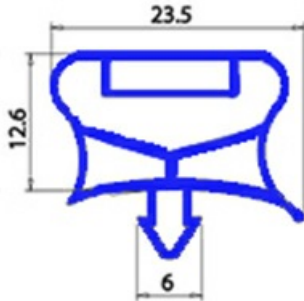

2123148

GUARNIZIONE MAGNETICA AD INCASTRO 498X603MM QQ7

Data: 23-11-2024

**Dati tecnici**

LATO CORTO mm	A=498mm
LATO LUNGO mm	B=603mm
TIPO PROFILO	QQ7