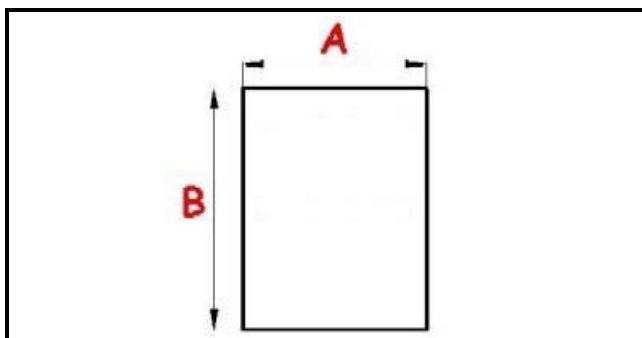

2123149

**GUARNIZIONE MAGNETICA AD INCASTRO 234X491MM YY22**

Data: 04-03-2025

**Dati tecnici**

LATO CORTO mm	A=234mm
LATO LUNGO mm	B=491mm
TIPO PROFILO	YY22