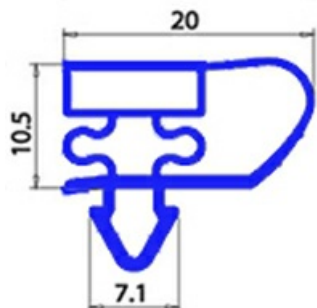

2123149

GUARNIZIONE MAGNETICA AD INCASTRO 234X491MM YY22

Data: 24-01-2025

**Dati tecnici**

LATO CORTO mm	A=234mm
LATO LUNGO mm	B=491mm
TIPO PROFILO	YY22