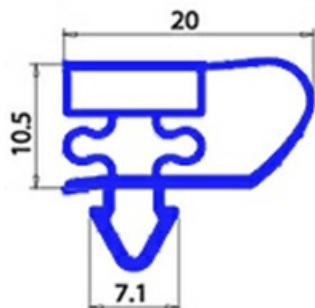

2123149

GUARNIZIONE MAGNETICA AD INCASTRO 234X491MM YY22

Data: 26-11-2024

**Dati tecnici**

LATO CORTO mm	A=234mm
LATO LUNGO mm	B=491mm
TIPO PROFILO	YY22