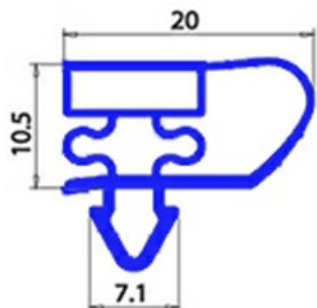

2123149

**GUARNIZIONE MAGNETICA AD INCASTRO 234X491MM YY22**

Data: 04-03-2025

**Dati tecnici**

LATO CORTO mm	A=234mm
LATO LUNGO mm	B=491mm
TIPO PROFILO	YY22