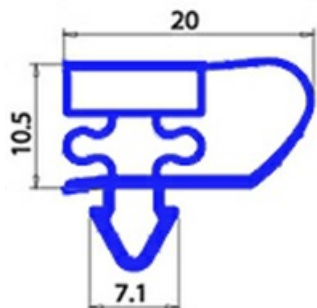

2123150

GUARNIZIONE MAGNETICA AD INCASTRO 367X491mm YY22

Data: 23-11-2024

**Dati tecnici**

LATO CORTO mm	A=367mm
LATO LUNGO mm	B=491mm
TIPO PROFILO	YY22