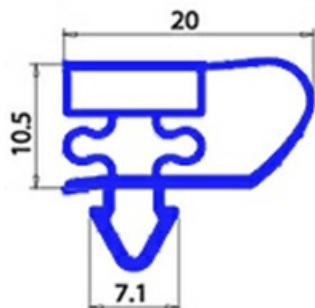

2123150

**GUARNIZIONE MAGNETICA AD INCASTRO 367X491mm YY22**

Data: 24-01-2025

**Dati tecnici**

LATO CORTO mm	A=367mm
LATO LUNGO mm	B=491mm
TIPO PROFILO	YY22