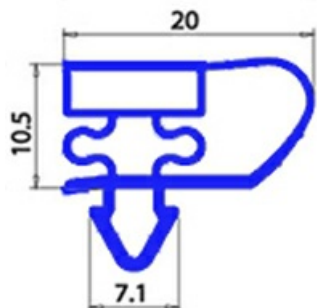

2123151

GUARNIZIONE MAGNETICA AD INCASTRO 491X498mm YY22

Data: 24-01-2025

**Dati tecnici**

LATO CORTO mm	A=491mm
LATO LUNGO mm	B=498mm
TIPO PROFILO	YY22