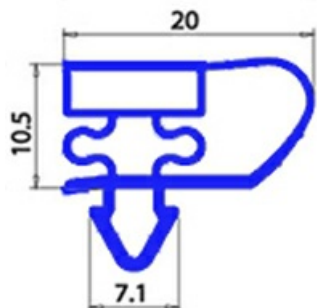

2123152

GUARNIZIONE MAGNETICA AD INCASTRO 491X755mm YY22

Data: 23-12-2024

**Dati tecnici**

LATO CORTO mm	A=491mm
LATO LUNGO mm	B=755mm
TIPO PROFILO	YY22