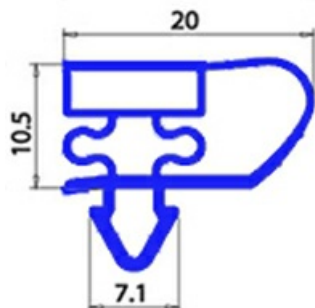

2123152

GUARNIZIONE MAGNETICA AD INCASTRO 491X755mm YY22

Data: 23-11-2024

**Dati tecnici**

LATO CORTO mm	A=491mm
LATO LUNGO mm	B=755mm
TIPO PROFILO	YY22