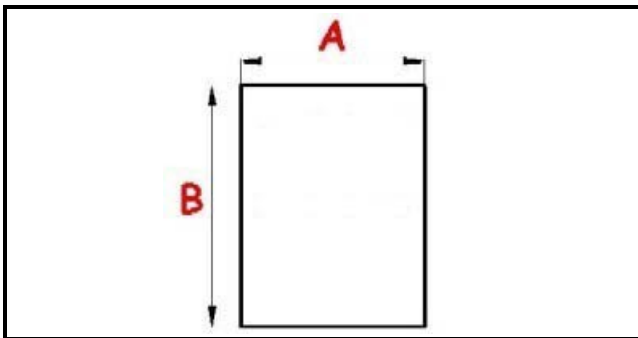

2123154

GUARNIZIONE MAGNETICA AD INCASTRO 485X590MM QQ7 O.D.

Data: 21-04-2025

Dati tecnici

LATO CORTO mm	A=485mm
LATO LUNGO mm	B=590mm
TIPO PROFILO	QQ7