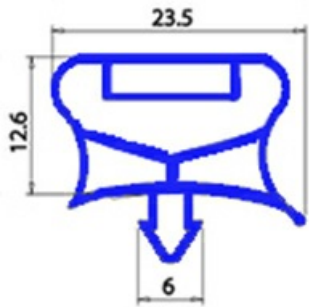

2123154

GUARNIZIONE MAGNETICA AD INCASTRO 485X590MM QQ7 O.D.

Data: 21-04-2025

Dati tecnici

LATO CORTO mm	A=485mm
LATO LUNGO mm	B=590mm
TIPO PROFILO	QQ7