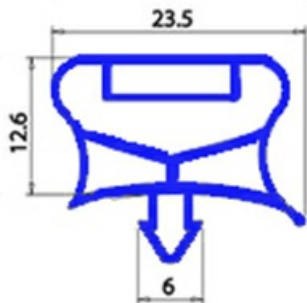

2123154

**GUARNIZIONE MAGNETICA AD INCASTRO 485X590MM QQ7 O.D.**

Data: 23-12-2024

**Dati tecnici**

LATO CORTO mm	A=485mm
LATO LUNGO mm	B=590mm
TIPO PROFILO	QQ7