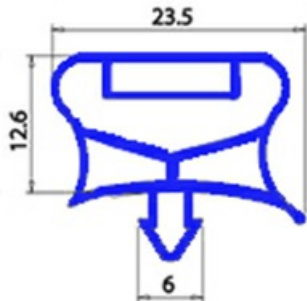

2123155

GUARNIZIONE MAGNETICA AD INCASTRO 385X585MM QQ7

Data: 23-11-2024

**Dati tecnici**

| | |
|---------------|---------|
| LATO CORTO mm | A=385mm |
| LATO LUNGO mm | B=585mm |
| TIPO PROFILO | QQ7 |