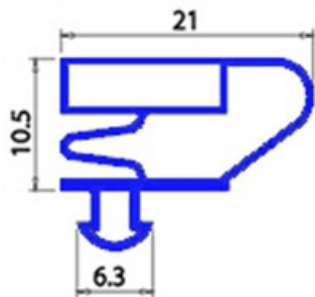

2123157

GUARNIZIONE MAGNETICA AD INCASTRO 480X785MM QQ4 O.D.

Data: 23-11-2024

**Dati tecnici**

LATO CORTO mm	A=480mm
LATO LUNGO mm	B=785mm
TIPO PROFILO	QQ4