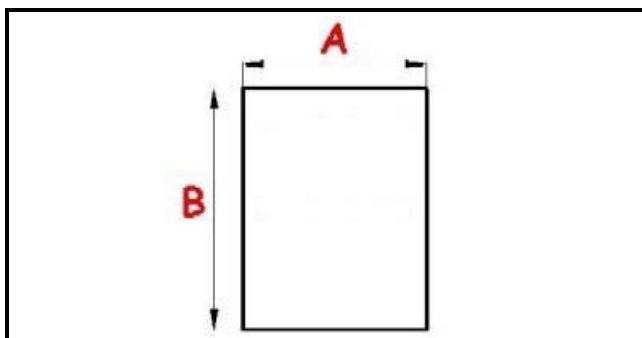

2123157

GUARNIZIONE MAGNETICA AD INCASTRO 480X785MM QQ4 O.D.

Data: 23-11-2024

**Dati tecnici**

LATO CORTO mm	A=480mm
LATO LUNGO mm	B=785mm
TIPO PROFILO	QQ4