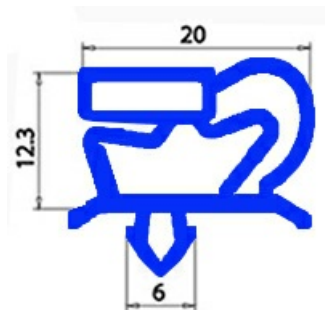

2123158

**GUARNIZIONE MAGNETICA AD INCASTRO 305X475MM QQ1 O.D.**

Data: 05-03-2025

**Dati tecnici**

LATO CORTO mm	A=305mm
LATO LUNGO mm	B=475mm
TIPO PROFILO	QQ1