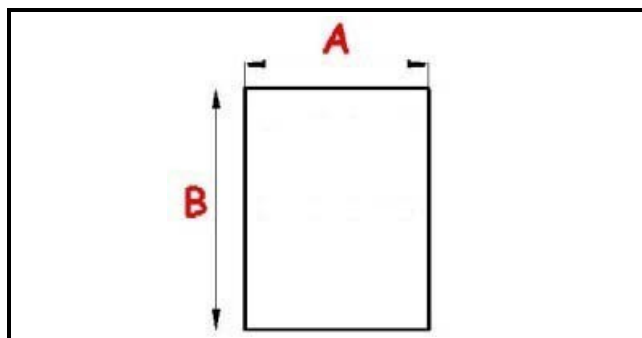

2123158

**GUARNIZIONE MAGNETICA AD INCASTRO 305X475MM QQ1 O.D.**

Data: 05-03-2025

**Dati tecnici**

LATO CORTO mm	A=305mm
LATO LUNGO mm	B=475mm
TIPO PROFILO	QQ1