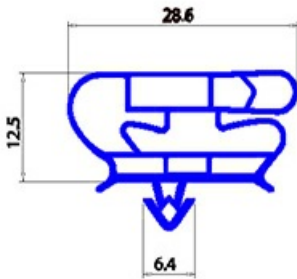

2123160

**GUARNIZIONE MAGNETICA AD INCASTRO 400X640 MM YY28**

Data: 05-03-2025

**Dati tecnici**

LATO CORTO mm	A=400mm
LATO LUNGO mm	B=640mm
TIPO PROFILO	YY28