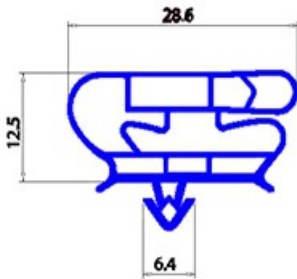

2123160

GUARNIZIONE MAGNETICA AD INCASTRO 400X640 MM YY28

Data: 23-11-2024

**Dati tecnici**

LATO CORTO mm	A=400mm
LATO LUNGO mm	B=640mm
TIPO PROFILO	YY28