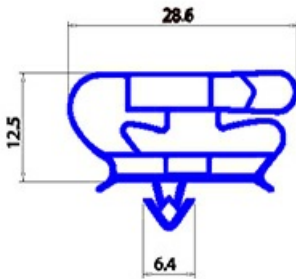

2123161

GUARNIZIONE MAGNETICA AD INCASTRO 285X405MM YY28 O.D.

Data: 05-03-2025

**Dati tecnici**

LATO CORTO mm	A=285mm
LATO LUNGO mm	B=405mm
TIPO PROFILO	YY28