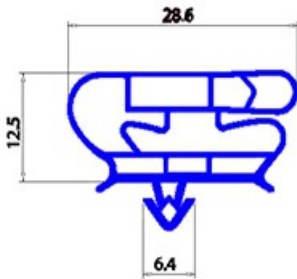

2123161

GUARNIZIONE MAGNETICA AD INCASTRO 285X405MM YY28 O.D.

Data: 23-11-2024

**Dati tecnici**

LATO CORTO mm	A=285mm
LATO LUNGO mm	B=405mm
TIPO PROFILO	YY28