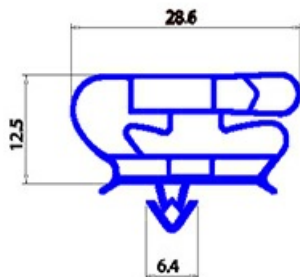

2123161

GUARNIZIONE MAGNETICA AD INCASTRO 285X405MM YY28 O.D.

Data: 23-12-2024

**Dati tecnici**

LATO CORTO mm	A=285mm
LATO LUNGO mm	B=405mm
TIPO PROFILO	YY28