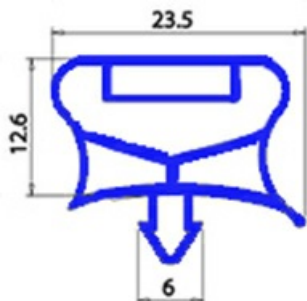

## GUARNIZIONE MAGNETICA AD INCASTRO 1169x444 mm QQ7 (1150x425)

Data: 04-03-2025

### Dati tecnici

LATO CORTO mm	A=444mm
LATO LUNGO mm	B=1169mm
TIPO PROFILO	QQ7