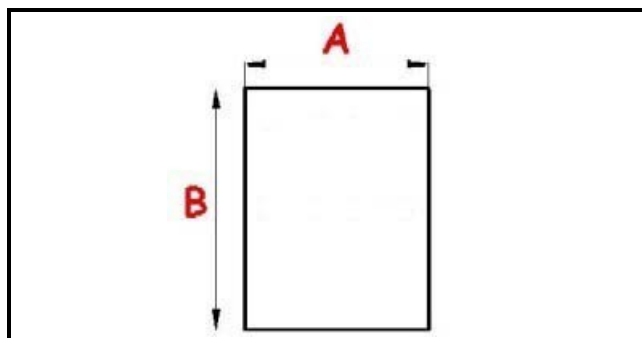

2123165

GUARNIZIONE MAGNETICA AD INCASTRO 650x740 mm QQ4 O.D.

Data: 23-12-2024

**Dati tecnici**

LATO CORTO mm	A=650mm
LATO LUNGO mm	B=740mm
TIPO PROFILO	QQ4