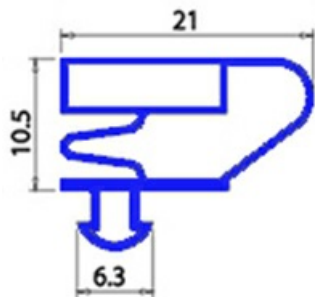

2123165

GUARNIZIONE MAGNETICA AD INCASTRO 650x740 mm QQ4 O.D.

Data: 23-12-2024

**Dati tecnici**

LATO CORTO mm	A=650mm
LATO LUNGO mm	B=740mm
TIPO PROFILO	QQ4