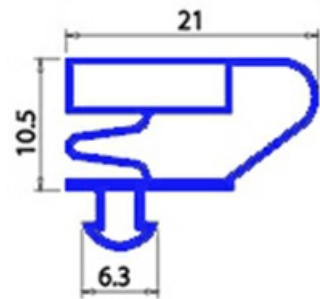

2123166

GUARNIZIONE MAGNETICA AD INCASTRO 420X600 mm QQ4 O.D.

Data: 23-11-2024

**Dati tecnici**

LATO CORTO mm	A=420mm
LATO LUNGO mm	B=600mm
TIPO PROFILO	QQ4