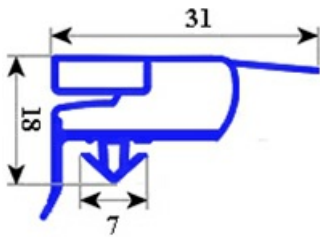

2123168

GUARNIZIONE DI RICAMBIO 658x723mm PORTA 350 QQ6

Data: 23-12-2024

ORIGINAL
OSP
SPARE PARTS**Dati tecnici**

LATO CORTO mm	A=658mm
LATO LUNGO mm	B=723mm
TIPO PROFILO	QQ6

Codici produttore

ILSA SPA