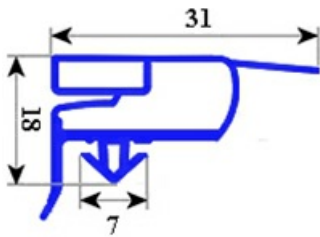

2123168

**GUARNIZIONE DI RICAMBIO 658x723mm PORTA 350 QQ6**

Data: 23-11-2024

ORIGINAL  
**OSP**  
SPARE PARTS**Dati tecnici**

LATO CORTO mm	A=658mm
LATO LUNGO mm	B=723mm
TIPO PROFILO	QQ6

**Codici produttore**