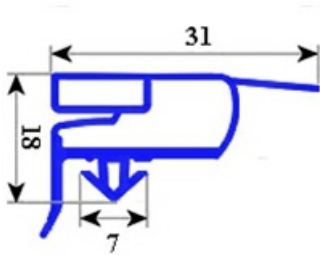

2123168

**GUARNIZIONE DI RICAMBIO 658x723mm PORTA 350 QQ6**

Data: 04-03-2025

ORIGINAL  
**OSP**  
SPARE PARTS**Dati tecnici**

LATO CORTO mm	A=658mm
LATO LUNGO mm	B=723mm
TIPO PROFILO	QQ6

**Codici produttore**