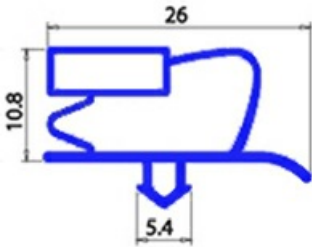

2123171

GUARNIZIONE MAGNETICA AD INCASTRO 410X620MM YY27 O.D.

Data: 23-11-2024

**Dati tecnici**

LATO CORTO mm	A=410mm
LATO LUNGO mm	B=620mm
TIPO PROFILO	YY27