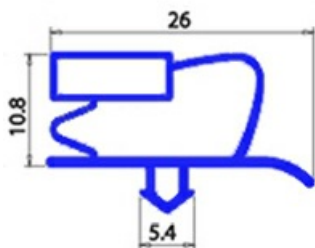

2123171

GUARNIZIONE MAGNETICA AD INCASTRO 410X620MM YY27 O.D.

Data: 23-12-2024

**Dati tecnici**

LATO CORTO mm	A=410mm
LATO LUNGO mm	B=620mm
TIPO PROFILO	YY27