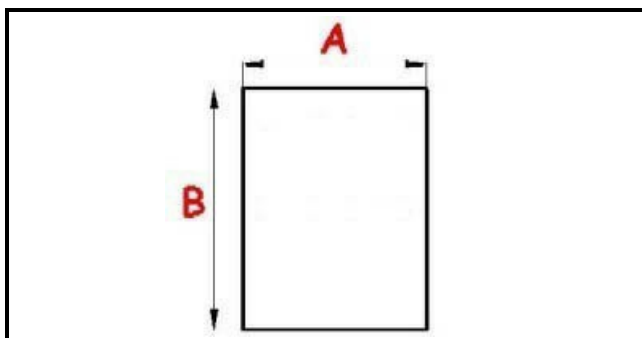

2123171

GUARNIZIONE MAGNETICA AD INCASTRO 410X620MM YY27 O.D.

Data: 23-12-2024

**Dati tecnici**

LATO CORTO mm	A=410mm
LATO LUNGO mm	B=620mm
TIPO PROFILO	YY27