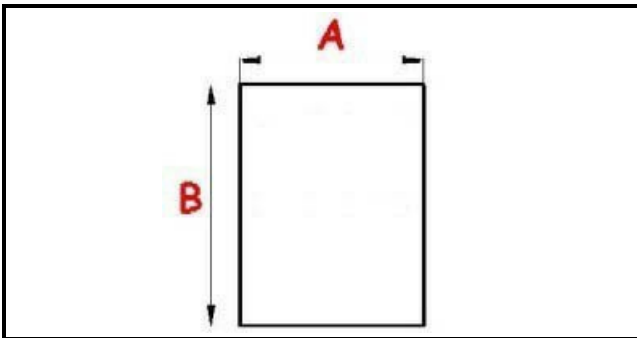

2123171

GUARNIZIONE MAGNETICA AD INCASTRO 410X620MM YY27 O.D.

Data: 23-11-2024

**Dati tecnici**

LATO CORTO mm	A=410mm
LATO LUNGO mm	B=620mm
TIPO PROFILO	YY27