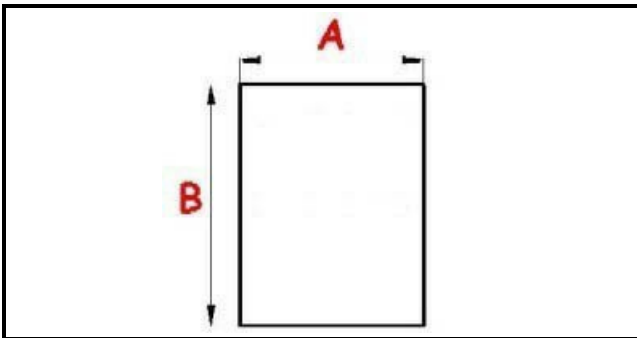

2123171

GUARNIZIONE MAGNETICA AD INCASTRO 410X620MM YY27 O.D.

Data: 05-03-2025

**Dati tecnici**

LATO CORTO mm	A=410mm
LATO LUNGO mm	B=620mm
TIPO PROFILO	YY27