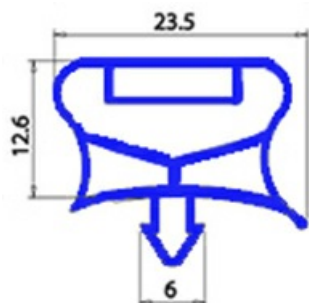

2123172

GUARNIZIONE MAGNETICA AD INCASTRO

423x1187mm(404x1168mm) QQ7

Data: 23-12-2024

Dati tecnici

| | |
|---------------|----------|
| LATO CORTO mm | A=423mm |
| LATO LUNGO mm | B=1187mm |
| TIPO PROFILO | QQ7 |