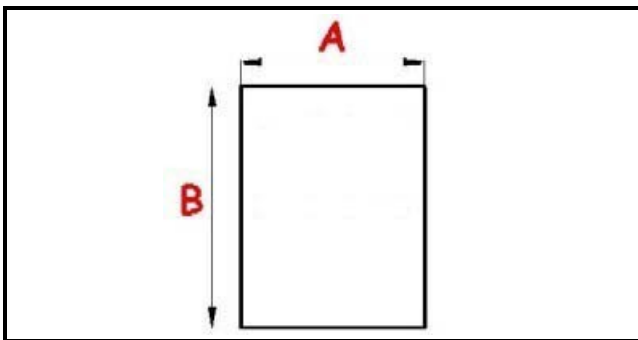

2123173

GUARNIZIONE MAGNETICA AD INCASTRO 1358x418mm (1343x403) QQ7

Data: 05-03-2025

Dati tecnici

LATO CORTO mm	A=418mm
LATO LUNGO mm	B=1358mm
TIPO PROFILO	QQ7