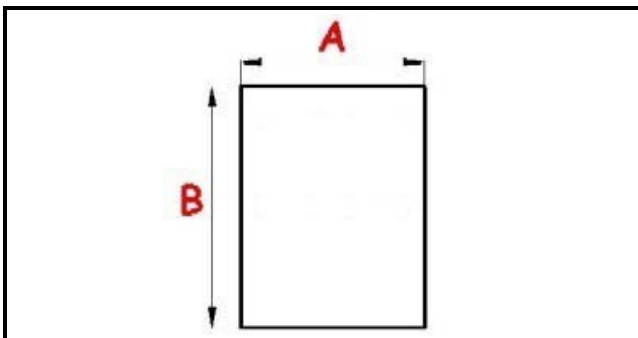

2123174

GUARNIZIONE MAGNETICA AD INCASTRO 1658x418 mm (1643x403) QQ7

Data: 04-03-2025

Dati tecnici

LATO CORTO mm	A=418mm
LATO LUNGO mm	B=1658mm
TIPO PROFILO	QQ7