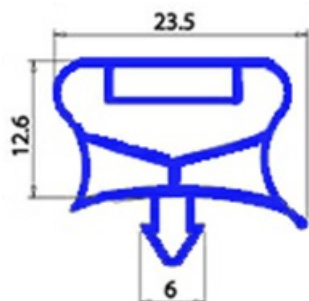

# GUARNIZIONE MAGNETICA AD INCASTRO 1658x418 mm (1643x403) QQ7

Data: 23-12-2024

## Dati tecnici

|               |          |
|---------------|----------|
| LATO CORTO mm | A=418mm  |
| LATO LUNGO mm | B=1658mm |
| TIPO PROFILO  | QQ7      |