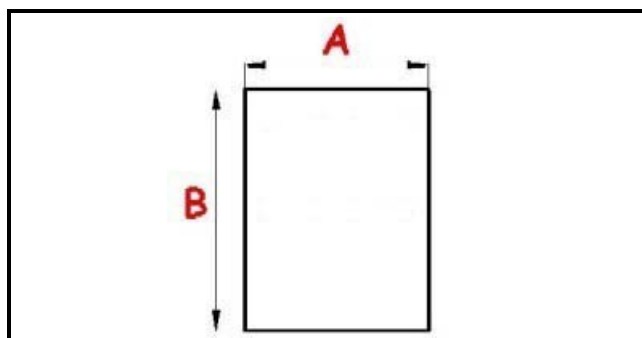

# GUARNIZIONE MAGNETICA AD INCASTRO 1658x418 mm (1643x403) QQ7

Data: 23-12-2024

## Dati tecnici

|               |          |
|---------------|----------|
| LATO CORTO mm | A=418mm  |
| LATO LUNGO mm | B=1658mm |
| TIPO PROFILO  | QQ7      |