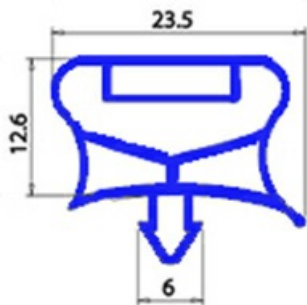

2123174

GUARNIZIONE MAGNETICA AD INCASTRO 1658x418 mm (1643x403) QQ7

Data: 04-03-2025

Dati tecnici

LATO CORTO mm	A=418mm
LATO LUNGO mm	B=1658mm
TIPO PROFILO	QQ7